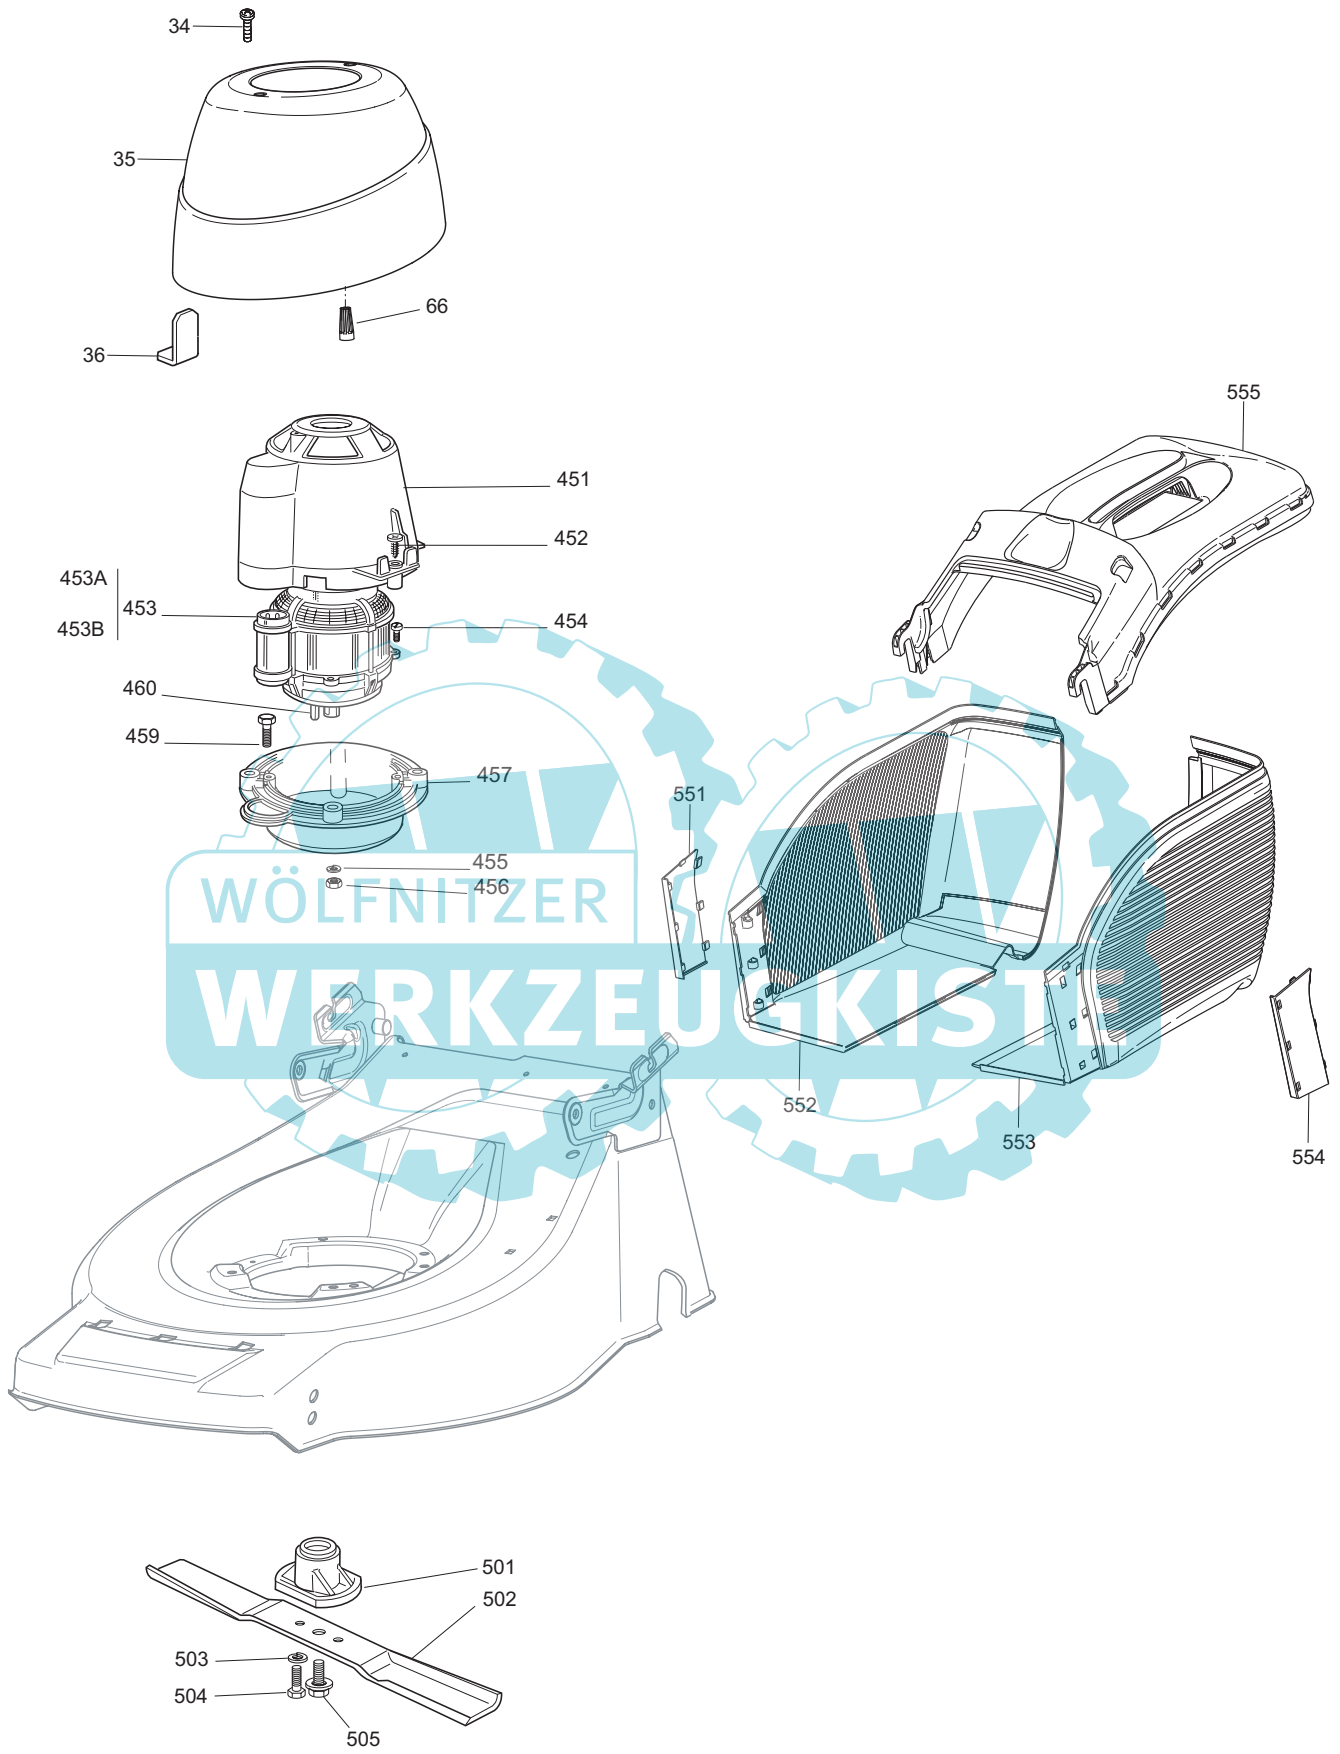

Ausgabe Issue 2007- 1		Bild Nr Picture No B108		VARIOLUX 48 EC CHASSIE HOLM		VARIOLUX 48 EC CHASSIS HANDLE		Seite Page 34	
Pos. Fig.	Anzahl/Quantity				Artikel Nr. Part No	Bezeichnung	Description	Satz Kit	Anmerkung Notes
1	1				81002706/0	Chassie	Chassis		
2	3				12728530/0	Schraube	Screw		
3	1				22060198/0	Riemenschutz	Belt protection		
6	1				22291150/0	Gummieinsatz	Rubber insert		
7	1				22109715/0	Haube	Cover		
8	2				12728688/0	Schraube	Screw		
9	3				12731600/1	Schraube	Screw		
10	2				12604899/0	Schloßscheibe	Lock washer		
11	1				22517859/0	Stange	Rod		
12	1				22450421/0	Feder- L	Spring- LH		
13	1				22450422/0	Feder- R	Spring- RH		
14	1				22109719/0	Halter	Support		
15	1				22600133/0	Prallblech	Stone guard		
16	2				18566110/0	Propfen	Cap		
17	1				81006649/0	Holm- Unterteil	Handle- lower		
18	2				81006659/0	Holmrohr	Handle tube		
19	1				81006657/0	Holm- Oberteil	Handle- upper		
20	1				22291058/0	Handgriff	Handgrip		
21	2				22524334/0	Bolzen	Pin		
22	2				12604899/0	Schloßscheibe	Lock washer		
23	4				81003250/0	Sperrhebel	Handle block lever		
24	4				22680011/0	Scheibe	Washer		
25	4				25670011/0	Scheibe	Washer		
26	4				22399816/0	Schloßrad	Locking knob		
27	4				12293200/0	Mutter	Nut		
28	2				22820066/1	Propfen	Cap		
29	2				22245061/0	Ringmutter- innere	Ring nut- internal		
30	2				22245060/0	Ringmutter- äußere	Ring nut- external		
31	2				12728701/0	Schraube	Screw		
32	1				22393613/0	Holmdeckel- untere	Handle cover- lower		
33	1				22393612/0	Holmdeckel- obere	Handle cover- upper		
37	2				12728703/0	Schraube	Screw		
38	1				81600507/0	Schalter	Dead hand switch		
38	1				81600508/0	Schalter	Dead hand switch		die Schweiz
39	1				22283008/0	Stütz	Support		
40	1				22195101/4	Zugentlaster	Fairlead		
41	2				22192000/1	Kabelhalter	Anchor clamp		
51	4				12728701/0	Schraube	Screw		
58	3				22109538/0	Deckel	Cap		
64	1				22283007/0	Schutz	Protection		
65	1				22283005/0	Schutz	Protection		
67	1				22192151/0	Kabelhalter	Anchor clamp		
231	1				22140223/0	Mulch Deflektor	Mulch plug		