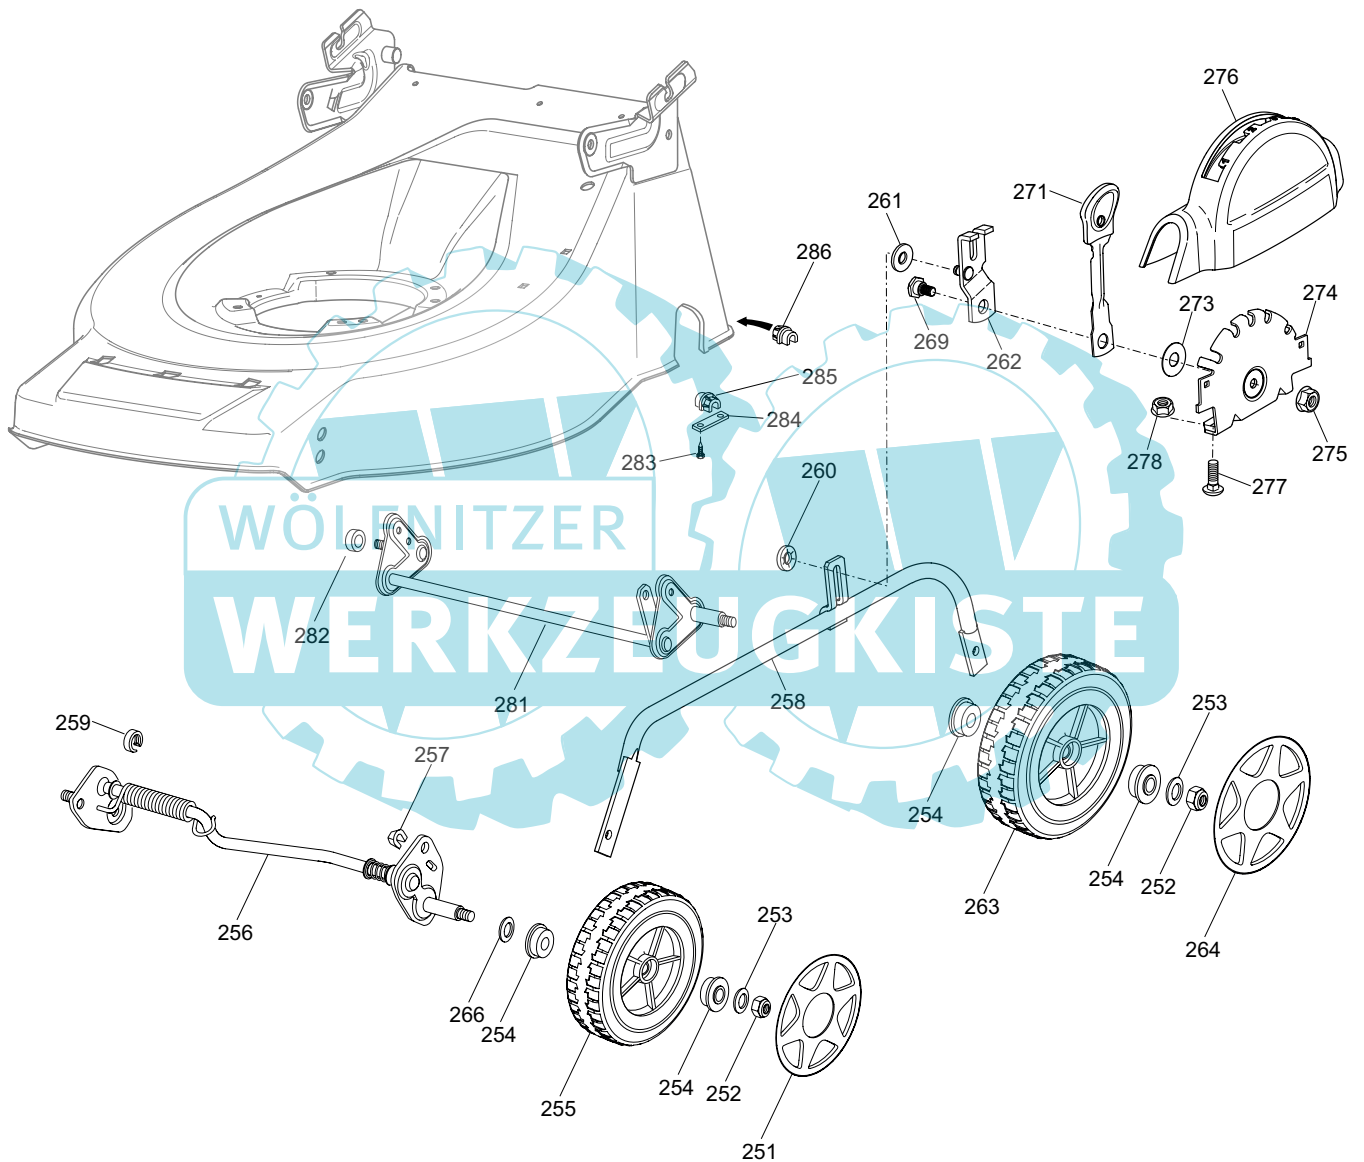

Ausgabe Issue		Bild Nr Picture No		VARIOLUX 48 EC RADAUFHÄNGUNG		VARIOLUX 48 EC WHEEL SUSPENSION		Seite Page	
2007- 1		B107						38	
Pos. Fig.	Anzahl/Quantity				Artikel Nr. Part No	Bezeichnung	Description	Satz Kit	Anmerkung Notes
251	2			22110409/0	Radkappe.....	Hub cap.....			
252	4			12155000/0	Mutter.....	Nut.....			
253	4			12521350/0	Scheibe.....	Washer.....			
254	8			22122200/0	Lager.....	Bearing.....			
255	2			81007351/0	Rad.....	Wheel.....			
256	1			81000141/1	Radachse- vorne.....	Wheel axle- front.....			
257	2			12436050/0	Platte.....	Plate.....			
258	1			81006491/0	Höhenverstellstange.....	Height adjust rod.....			
259	1			22171002/0	Distanz.....	Spacer.....			
260	1			12604896/0	Schloßscheibe.....	Lock washer.....			
261	1			12369500/0	Scheibe.....	Washer.....			
262	1			81005121/0	Halter.....	Attachment.....			
263	2			81007343/0	Rad.....	Wheel.....			
264	2			22110410/0	Radkappe.....	Hub cap.....			
266	4			12530150/0	Scheibe.....	Washer.....			
269	1			22524333/0	Bolzen.....	Bolt.....			
271	1			81003321/0	Höhenverstellhebel.....	Height adjust lever.....			
273	1			22672152/0	Scheibe.....	Washer.....			
274	1			22735571/1	Höhenverstellsektor.....	Height adjust sector.....			
275	1			12154210/0	Mutter.....	Nut.....			
276	1			22109714/0	Deckel.....	Cover.....			
277	2			12815200/0	Schraube.....	Screw.....			
278	2			12292102/0	Mutter.....	Nut.....			
281	1			81001278/0	Radachse- hinten.....	Wheel axle- rear.....			
282	1			22170800/0	Distanz.....	Spacer.....			
283	4			12731350/0	Schraube.....	Screw.....			
284	2			22545142/0	Platte.....	Plate.....			
285	1			22038403/0	Buchse- L.....	Bushing- LH.....			
286	1			22038402/0	Buchse- R.....	Bushing- RH.....